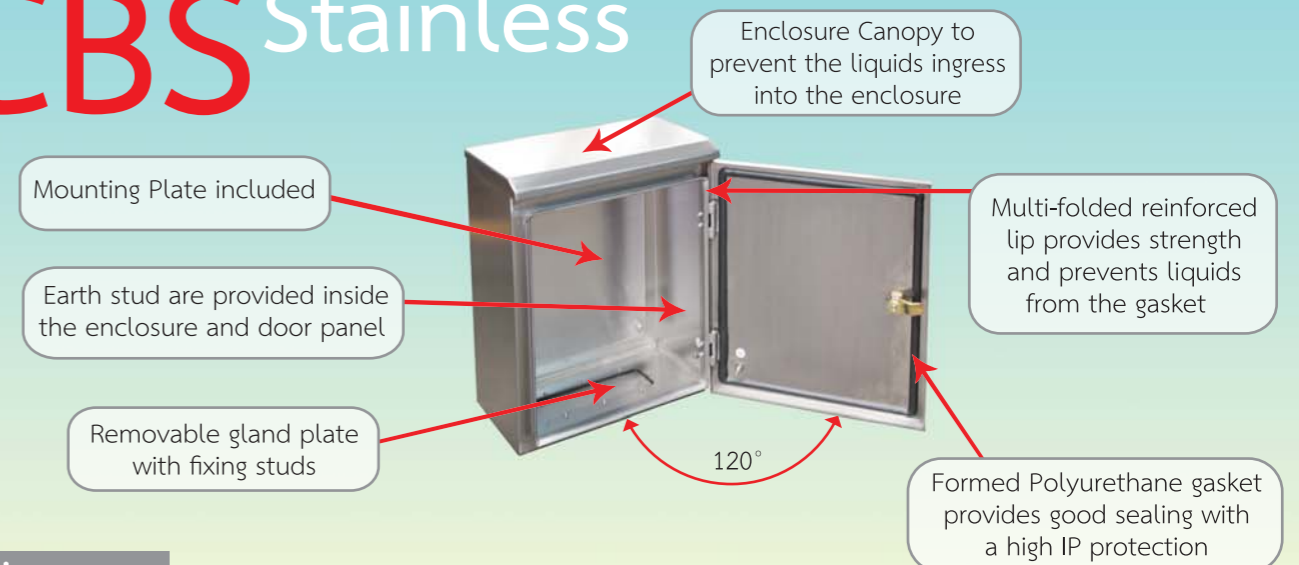

Compact Enclosure: CBS Stainless IP55

CBS Stainless

Dimension: mm.